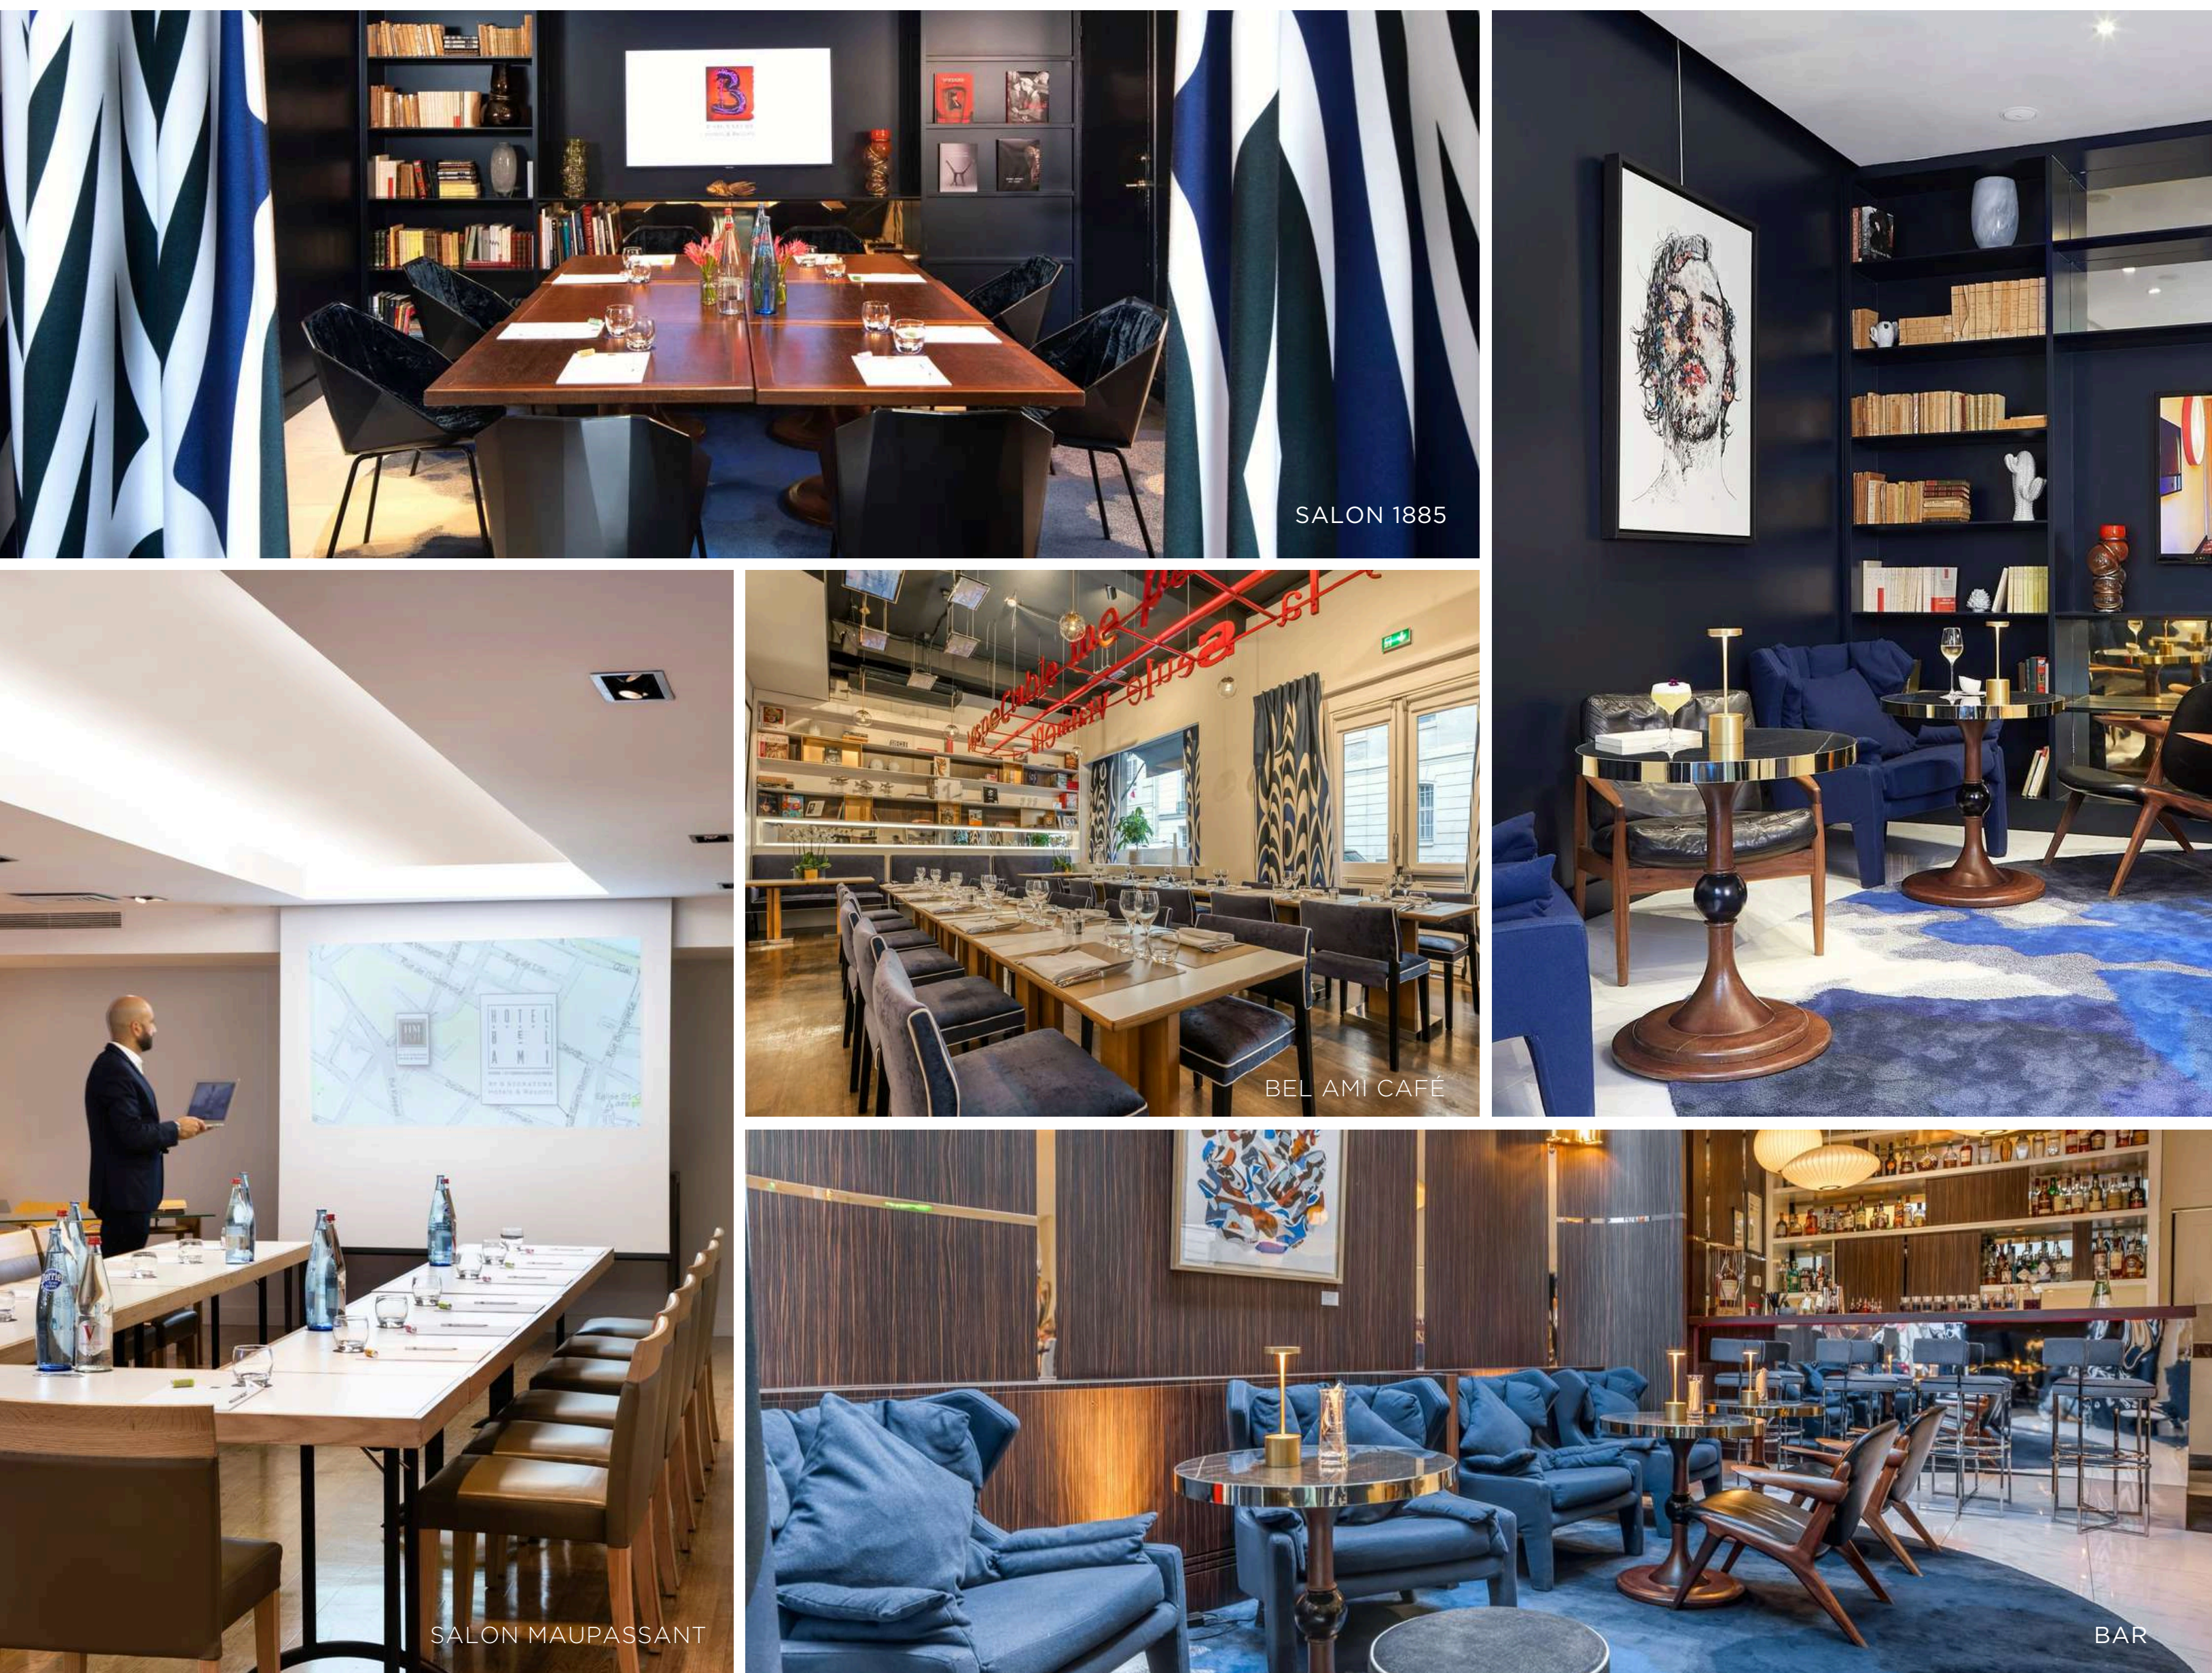

*Luxe et Design au cœur de Saint-germain-des-Prés*

Idéalement localisé au cœur de Saint-Germain-des-Prés, l'hôtel propose des espaces entièrement modulable pour tout type de prestation, ainsi que 108 chambres et suites chaleureuses et élégantes dont 46 chambres Twin et 18 communicantes.

HOTEL BEL AMI  
7 rue Saint-Benoit, 75006 Paris - France  
www.hotelbelami-paris.fr | www.bsignaturehotels.fr

RESTAURATION

MENUS SUR MESURE, IMAGINÉS PAR LE CHEF SIMON SUZINEAU  
Quelle que soit l'occasion, le chef Simon Suzineau aura un menu qui correspondra à vos attentes.

CAPACITÉS DES SALLES

|                  |   |   |   |   |  |  |
|------------------|---|---|---|---|--|--|
| BEL AMI CAFÉ     |  SURFACE<br>115 m2   |  CABARET<br>25   |  THÉÂTRE<br>55     |  BOARDROOM<br>32   |  "U"<br>30        |  COCKTAIL<br>80   |
| SALON MAUPASSANT |  SURFACE<br>103 m2 |  CABARET<br>25 |  THÉÂTRE<br>55   |  BOARDROOM<br>35 |  "U"<br>33      |  COCKTAIL<br>80 |
| SALON 1885       |  SURFACE<br>23 m2  |  THÉÂTRE<br>15 |  BOARDROOM<br>12 |  "U"<br>10       |  COCKTAIL<br>20 |  |